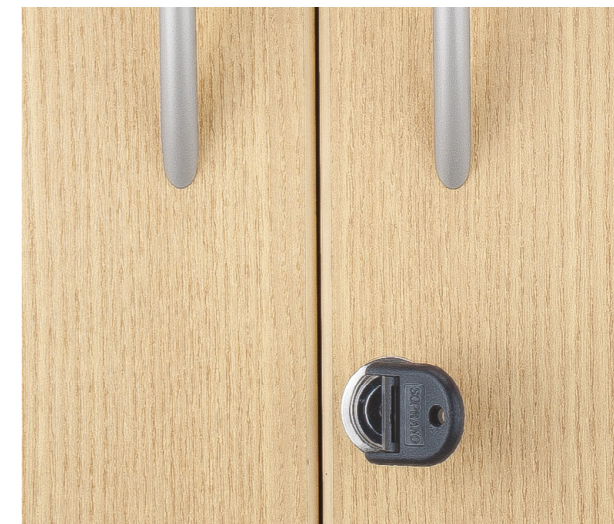

BASE

Base em aço com pés ajustáveis aos desníveis do piso.

RODÍZIOS

Alguns modelos possuem Rodas em metal com freio, facilitando a movimentação

DOBRADIÇAS

Dobradiças metálicas com acabamento niquelado, possuem dispositivo de segurança exclusivo ante esmagamento e permitem a abertura da porta até 270°.

PUXADORES

Puxadores arredondados em metal com acabamento anodizado. Chave dobrável que diminui o risco de acidentes.

MONTAGEM

Sistema de montagem seguro e sem parafusos aparentes.

PRATICIDADE

Suporte das prateleiras em metal com pino de segurança que evita o deslizamento das prateleiras. A furação nas laterais a cada 32 mm permite a instalação de acessórios e prateleiras avulsas. Todas as bordas possuem cantos arredondados para a segurança do usuário.

SEGURANÇA

Fechadura tipo cremoona com três pontos de travamento para as portas pivotantes.

GAVETA PASTA SUSPENSA

Gaveta para pasta suspensa PS-92 opcional. Compatível com armários com profundidade de 45 cm, exceto modelos com portas de correr.