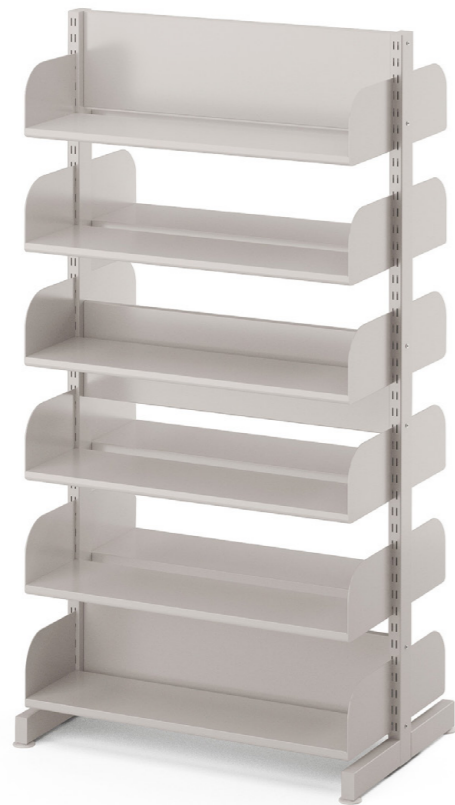

SEGURANÇA

Fechadura tipo cremoona com três pontos de travamento para as portas pivotantes.

GAVETA PASTA SUSPENSA

Gaveta para pasta suspensa PS-92 opcional. Compatível com armários com profundidade de 45 cm, exceto modelos com portas de correr.

COMPONENTES

Laterais e chapéu de acabamento (MDP BD)

Travessa de união

Montantes

Simples

Duplo

Prateleiras

Reta

Inclinada

Basculante

ESTANTE MODULAR

LxAxP
3BLP10 116 x 222 x 42 cm

Estrutura metálica

ARG PR CZNB

ESTANTE MODULAR

LxAxP
3BLP20 116 x 222 x 72 cm

Estrutura metálica

ARG PR CZNB

ESTANTE MODULAR

LxAxP
3BLO10 117 x 223 x 42 cm

Laterais e chapéu

ARG BRA CAMV

MARF CLEO WENG

PREP