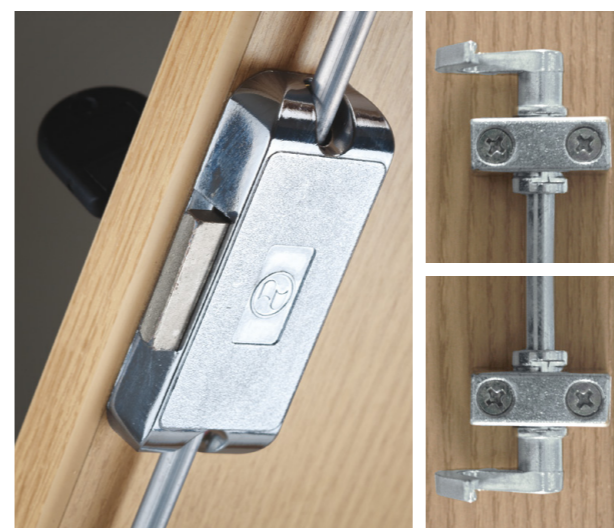

BASE

Base em aço com pés ajustáveis aos desníveis do piso.

RODÍZIOS

Alguns modelos possuem Rodas em metal com freio, facilitando a movimentação

DOBRADIÇAS

Dobradiças metálicas com acabamento niquelado, possuem dispositivo de segurança exclusivo ante esmagamento e permitem a abertura da porta até 270°.

PUXADORES

Puxadores arredondados em metal com acabamento anodizado. Chave dobrável que diminui o risco de acidentes.

MONTAGEM

Sistema de montagem seguro e sem parafusos aparentes.

PRATICIDADE

Suporte das prateleiras em metal com pino de segurança que evita o deslizamento das prateleiras. A furação nas laterais a cada 32 mm permite a instalação de acessórios e prateleiras avulsas. Todas as bordas possuem cantos arredondados para a segurança do usuário.

SEGURANÇA

Fechadura tipo cremoona com três pontos de travamento para as portas pivotantes.

GAVETA PASTA SUSPENSA

Gaveta para pasta suspensa PS-92 opcional. Compatível com armários com profundidade de 45 cm, exceto modelos com portas de correr.